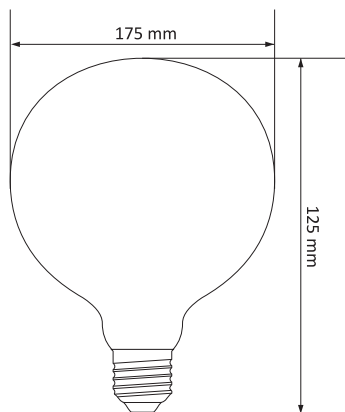

BG- LED лампа; **EN** - LED lamp; **SRB**- Sijalice LED; **HR**- LED žarulje; **BIH** Sijalice LED; **SLO**- LED svetila; **HU**- LED lámpa; **RO**- Becuri cu LED; **GR**- Λαμπτήρες LED; **MK** - LED светилка; **SK** - LED lampa; **PL** - Lampa LED; **P** - Lâmpada LED; **IT** - Lampada a LED

INCANDESCENT LED VINTAGE

■ Технически параметри:

Напрежение: ~230V

Честота: 50/60Hz

Мощност: 60W

Лумени: 260lm

Светлоизточник: –

Ъгъл на светене: 360°

Цветна температура: 2700K

Димируемост: Да

Индекс на цветопрераждане: Ra≥80

Живот на лампата: 3000 h

■ Приложение

- Само в подходящи осветителни тела
- Използва се в полилеи и други декоративни осветителни тела за създаване на красиви светлинни ефекти
- Подходящи са за декорация в жилищни сгради, хотели, ресторанти

■ Характеристика на лампите

- Елегантен дизайн, идеален за декоративни инсталации
- Много ниска консумация на енергия
- Незабавно 100% светлина, без време за загряване
- Лесна подмяна на класически конвенционални лампи
- Лампи без живак

IP20